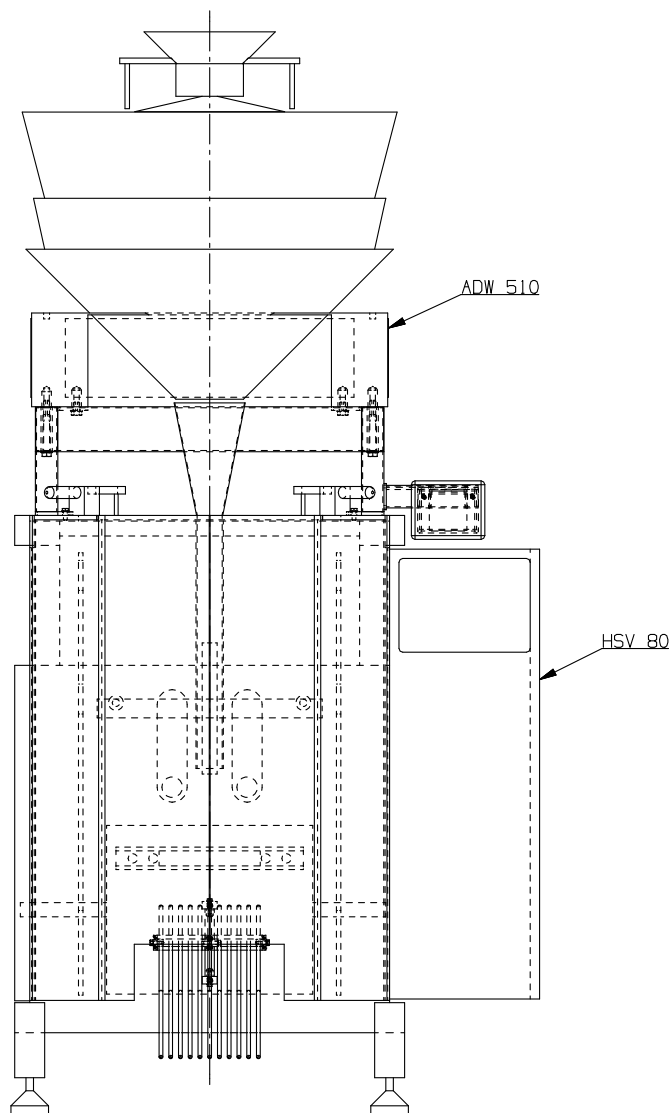

VYNIKAJÍCÍ POMĚR VÝKON – CENA

VELTEKO HSV 80 ECONOMIC + YAMATO ADW 510 ALFA PLUS

- Vysoký výkon balení – do 70 sáčků „A“ / min
- Vysoká přesnost vážení
- Nízká energetická náročnost – elektromechanické hlavní pohony
- Malá zástavná plocha – ca. 2 m²
- Nízká pořizovací cena

Vertikální stroj HSV 80

- tubus a límec pro sáček „A“
- datumovací zařízení
- dotyková obrazovka
- široká nabídka přídatných zařízení

Typ sáčku	Max. výkon
A	70 sáčků / min
A/B	70 sáčků / min
B	60 sáčků / min
C	60 sáčků / min
D	60 sáčků / min
E	30 sáčků / min

Kombinační váha ADW 510

- řídicí jednotka RCU 900
- ovládání pomocí dotykové obrazovky s LCD displejem
- digitální filtr pro potlačení vlivů okolních vibrací
- otevírání misek motorem, uzavírání misek pružinou
- 10 vážících misek
- rozsah na 1 výsyp 4 – 500g
- max. objem výsypu 3000 ml
- možnost dovybavení tiskárnou